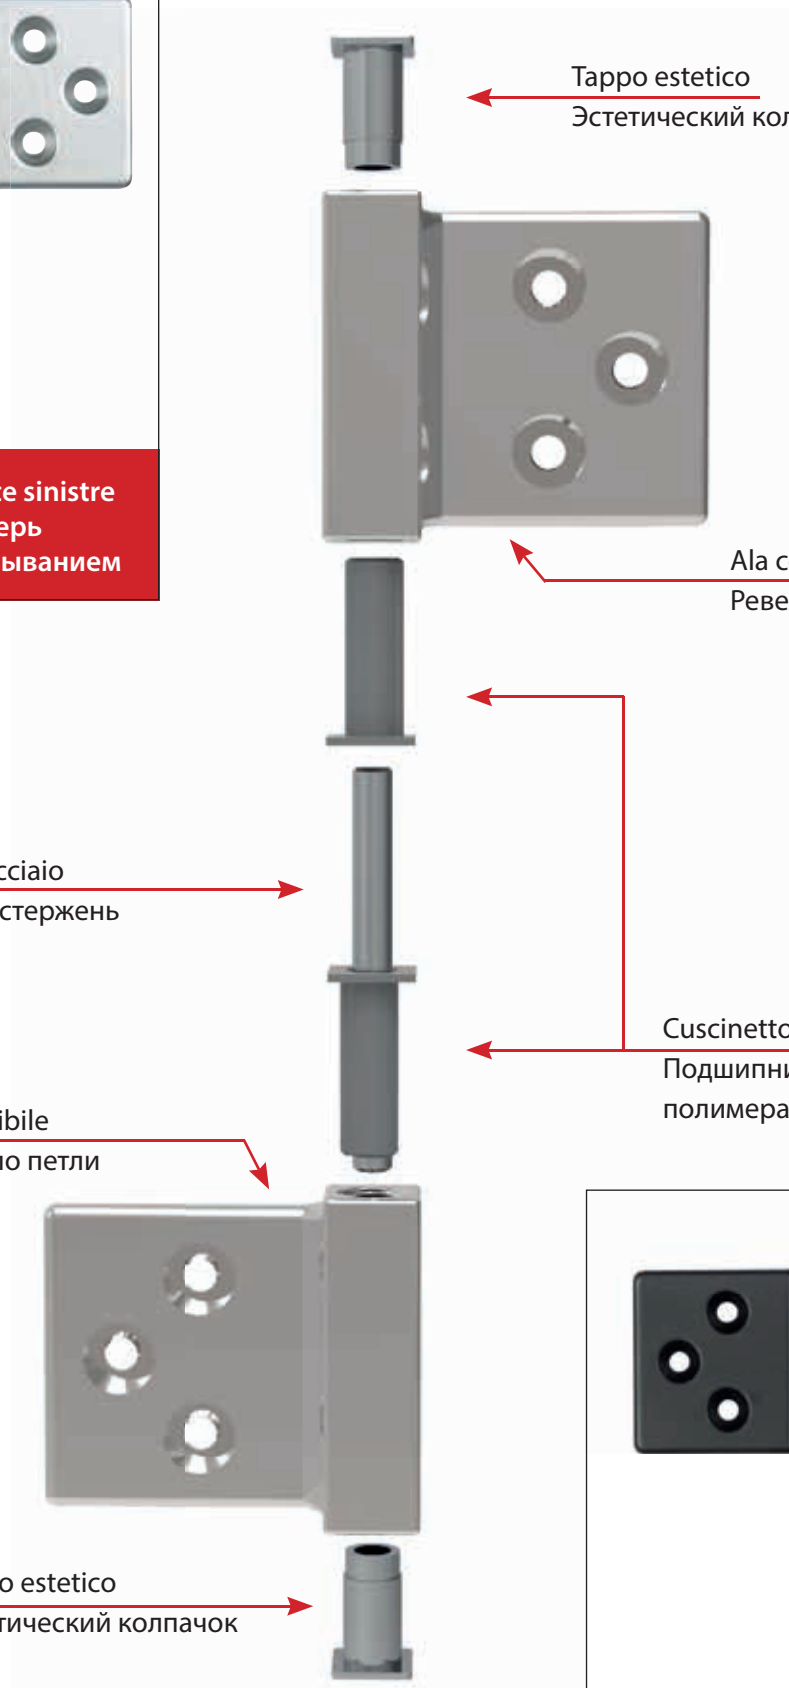

- Facile da installare: senza incasso, aria tra porta e stipite **3,7mm**, con incasso fino a **1,5 mm**
- Messa in squadra veloce e sicura grazie alla **battuta di posizionamento** per porta e stipite
- La cerniera è **reversibile** e utilizzabile per porte destre e sinistre
- La dimensione ridotta e la forma senza spigoli rendono la cerniera **molto elegante**
- L'ala della cerniera di soli **32 mm**, permette l'utilizzo di porte con spessore minimo **35mm**

Spessore min. della porta **35 MM**
минимальная толщина двери

Non necessita di incasso
Не требует врезки

- Проста в установке: без врезки- щель между дверью и коробкой 3,7 мм, с врезкой до 1,5 мм
- Быстрая и безопасная установка благодаря стопперу на петле
- Петля реверсивная, может быть использована для дверей как правого, так и левого открывания
- Уменьшенный размер и форма без краёв придают петле особую элегантность
- Размер крыла петли всего 32 мм, позволяет использовать дверь с минимальной толщиной 35 мм

Porta con 2 cerniere e con 3 cerniere. Il peso della porta si intende uniformemente distribuito e l'installazione delle cerniere eseguita a regola d'arte e attenendosi alla scheda tecnica.
Дверь на 2 или 3 петли. Вес двери распространён равномерно, и установка произведена в соответствии с технической схемой.