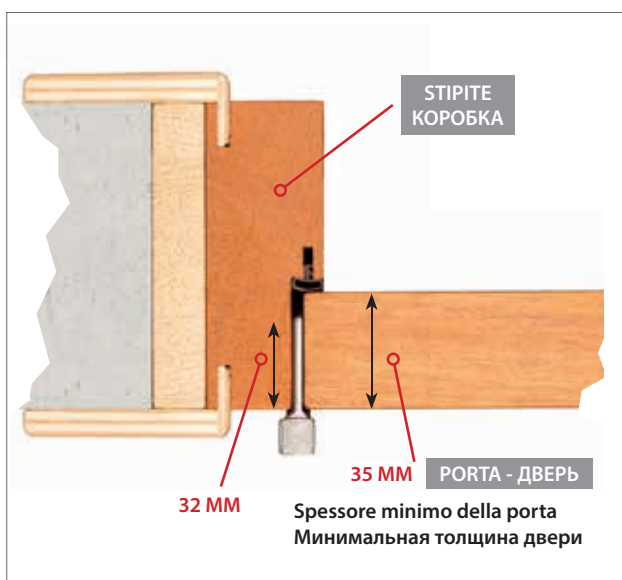

- Facile da installare: senza incasso, aria tra porta e stipite **3,7mm**, con incasso fino a **1,5 mm**
- Messa in squadra veloce e sicura grazie alla **battuta di posizionamento** per porta e stipite
- La cerniera è **reversibile** e utilizzabile per porte destre e sinistre
- La dimensione ridotta e la forma senza spigoli rendono la cerniera **molto elegante**
- L'ala della cerniera di soli **32 mm**, permette l'utilizzo di porte con spessore minimo **35mm**

Spessore min. della porta **35 MM**
минимальная толщина двери

Non necessita di incasso
Не требует врезки

- Проста в установке: без врезки- щель между дверью и коробкой 3,7 мм, с врезкой до 1,5 мм
- Быстрая и безопасная установка благодаря стопперу на петле
- Петля реверсивная, может быть использована для дверей как правого, так и левого открывания
- Уменьшенный размер и форма без краёв придают петле особую элегантность
- Размер крыла петли всего 32 мм, позволяет использовать дверь с минимальной толщиной 35 мм

Porta con 2 cerniere e con 3 cerniere. Il peso della porta si intende uniformemente distribuito e l'installazione delle cerniere eseguita a regola d'arte e attenendosi alla scheda tecnica.
Дверь на 2 или 3 петли. Вес двери распространён равномерно, и установка произведена в соответствии с технической схемой.