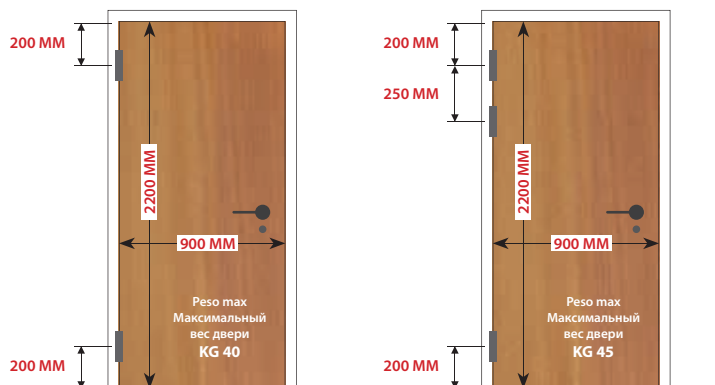

- Facile da installare: senza incasso, aria tra porta e stipite **3,7mm**, con incasso fino a **1,5 mm**
- Messa in squadra veloce e sicura grazie alla **battuta di posizionamento** per porta e stipite
- La cerniera è **reversibile** e utilizzabile per porte destre e sinistre
- La dimensione ridotta e la forma senza spigoli rendono la cerniera **molto elegante**
- L'ala della cerniera di soli **32 mm**, permette l'utilizzo di porte con spessore minimo **35mm**

Spessore min. della porta **35 MM**
минимальная толщина двери

Non necessita di incasso
Не требует врезки

- Проста в установке: без врезки- щель между дверью и коробкой 3,7 мм, с врезкой до 1,5 мм
- Быстрая и безопасная установка благодаря стопперу на петле
- Петля реверсивная, может быть использована для дверей как правого, так и левого открывания
- Уменьшенный размер и форма без краёв придают петле особую элегантность
- Размер крыла петли всего 32 мм, позволяет использовать дверь с минимальной толщиной 35 мм