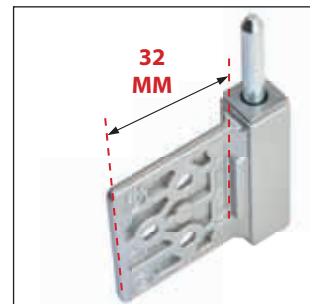

Aldeghi Luigi s.p.a
dal 1930

MADE IN ITALY

CODE 143Q

PATENTED

Cerniera per porte
destre o sinistre

Петля накладная для
дверей правого или
левого открывания

CODE 143Q

PATENTED

- Facile da installare: senza incasso, aria tra porta e stipite **3,7mm**, con incasso fino a **1,5 mm**
- Messa in squadra veloce e sicura grazie alla **battuta di posizionamento** per porta e stipite
- La cerniera è **reversibile** e utilizzabile per porte destre e sinistre
- La dimensione ridotta e la forma senza spigoli rendono la cerniera **molto elegante**
- L'ala della cerniera di soli **32 mm**, permette l'utilizzo di porte con spessore minimo **35mm**

Spessore min. della porta **35 MM**
минимальная толщина двери

Non necessita di incasso
Не требует врезки

- Проста в установке: без врезки- щель между дверью и коробкой 3,7 мм, с врезкой до 1,5 мм
- Быстрая и безопасная установка благодаря стопперу на петле
- Петля реверсивная, может быть использована для дверей как правого, так и левого открывания
- Уменьшенный размер и форма без краёв придают петле особую элегантность
- Размер крыла петли всего 32 мм, позволяет использовать дверь с минимальной толщиной 35 мм

Porta con 2 cerniere e con 3 cerniere. Il peso della porta si intende uniformemente distribuito e l'installazione delle cerniere eseguita a regola d'arte e attenendosi alla scheda tecnica.
Дверь на 2 или 3 петли. Вес двери распространён равномерно, и установка произведена в соответствии с технической схемой.