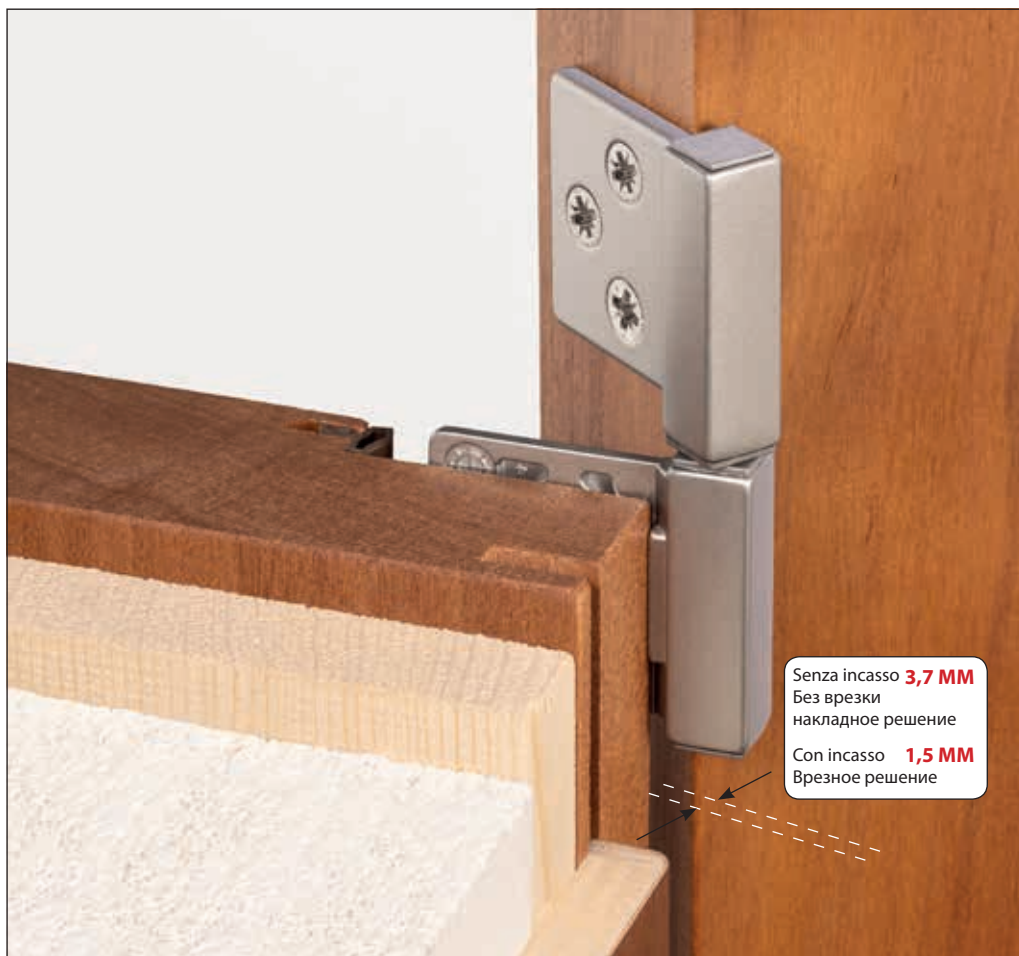

Aldeghi Luigi s.p.a
dal 1930

MADE IN ITALY

CODE 143Q

PATENTED

Cerniera per porte
destre o sinistre

Петля накладная для
дверей правого или
левого открывания

CODE 143Q

PATENTED

- Facile da installare: senza incasso, aria tra porta e stipite **3,7mm**, con incasso fino a **1,5 mm**
- Messa in squadra veloce e sicura grazie alla **battuta di posizionamento** per porta e stipite
- La cerniera è **reversibile** e utilizzabile per porte destre e sinistre
- La dimensione ridotta e la forma senza spigoli rendono la cerniera **molto elegante**
- L'ala della cerniera di soli **32 mm**, permette l'utilizzo di porte con spessore minimo **35mm**

Spessore min. della porta **35 MM**
минимальная толщина двери

Non necessita di incasso
Не требует врезки

- Проста в установке: без врезки- щель между дверью и коробкой 3,7 мм, с врезкой до 1,5 мм
- Быстрая и безопасная установка благодаря стопперу на петле
- Петля реверсивная, может быть использована для дверей как правого, так и левого открывания
- Уменьшенный размер и форма без краёв придают петле особую элегантность
- Размер крыла петли всего 32 мм, позволяет использовать дверь с минимальной толщиной 35 мм

Porta con 2 cerniere e con 3 cerniere. Il peso della porta si intende uniformemente distribuito e l'installazione delle cerniere eseguita a regola d'arte e attenendosi alla scheda tecnica.
Дверь на 2 или 3 петли. Вес двери распространён равномерно, и установка произведена в соответствии с технической схемой.