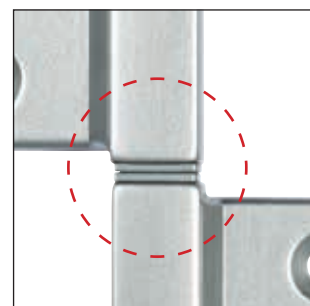

Aldeghi Luigi s.p.a
dal 1930

MADE IN ITALY

CODE 143Q

PATENTED

Cerniera per porte
destre o sinistre

Петля накладная для
дверей правого или
левого открывания

CODE 143Q

PATENTED

- Facile da installare: senza incasso, aria tra porta e stipite **3,7mm**, con incasso fino a **1,5 mm**
- Messa in squadra veloce e sicura grazie alla **battuta di posizionamento** per porta e stipite
- La cerniera è **reversibile** e utilizzabile per porte destre e sinistre
- La dimensione ridotta e la forma senza spigoli rendono la cerniera **molto elegante**
- L'ala della cerniera di soli **32 mm**, permette l'utilizzo di porte con spessore minimo **35mm**

Spessore min. della porta **35 MM**
минимальная толщина двери

Non necessita di incasso
Не требует врезки

- Проста в установке: без врезки- щель между дверью и коробкой 3,7 мм, с врезкой до 1,5 мм
- Быстрая и безопасная установка благодаря стопперу на петле
- Петля реверсивная, может быть использована для дверей как правого, так и левого открывания
- Уменьшенный размер и форма без краёв придают петле особую элегантность
- Размер крыла петли всего 32 мм, позволяет использовать дверь с минимальной толщиной 35 мм