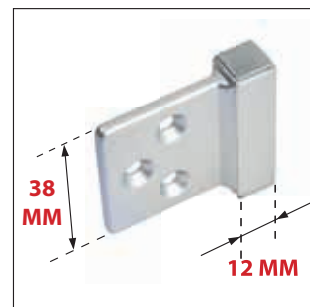

Aldeghi Luigi s.p.a
dal 1930

MADE IN ITALY

CODE 143Q

PATENTED

Cerniera per porte
destre o sinistre

Петля накладная для
дверей правого или
левого открывания

CODE 143Q

PATENTED

- Facile da installare: senza incasso, aria tra porta e stipite **3,7mm**, con incasso fino a **1,5 mm**
- Messa in squadra veloce e sicura grazie alla **battuta di posizionamento** per porta e stipite
- La cerniera è **reversibile** e utilizzabile per porte destre e sinistre
- La dimensione ridotta e la forma senza spigoli rendono la cerniera **molto elegante**
- L'ala della cerniera di soli **32 mm**, permette l'utilizzo di porte con spessore minimo **35mm**

Spessore min. della porta **35 MM**
минимальная толщина двери

Non necessita di incasso
Не требует врезки

- Проста в установке: без врезки- щель между дверью и коробкой 3,7 мм, с врезкой до 1,5 мм
- Быстрая и безопасная установка благодаря стопперу на петле
- Петля реверсивная, может быть использована для дверей как правого, так и левого открывания
- Уменьшенный размер и форма без краёв придают петле особую элегантность
- Размер крыла петли всего 32 мм, позволяет использовать дверь с минимальной толщиной 35 мм